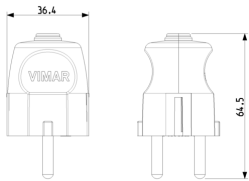

Spina 2P+T 16 A 250 V~, standard tedesco, uscita cavo assiale, bianco, 4 pezzi

Stato prodotto

3 - Prod. gestito

Q.tà minima ordine

1 NR

Disegni

Vista ingombri

Vista posteriore

Vista 3D

Gallery

Dati tecnici

- **Gruppo:** Dispositivi di commutazione domestici
- **Classe:** Spina con messa a terra
- **Tipologia:** Altro
- **Materiale:** Plastica
- **Qualità del materiale:** Materiale termoplastico
- **Grado di protezione (IP):** IP20
- **Direzione di innesto:** Diritto
- **Tecnica di collegamento:** Morsetto a vite
- **Colore:** Bianco
- **Numero di poli:** 2
- **Tensione nominale:** 250 V
- **Corrente nominale:** 16 A

Codice 8007352678545
Qtà 5 NR
Dim. 24,4x13,9x8,4 [cm]
Peso 740 [g]

Legal

Vimar si riserva il diritto di modificare in ogni momento e senza preavviso le caratteristiche dei prodotti riportati. L'installazione deve essere effettuata da personale qualificato con l'osservanza delle disposizioni regolanti l'installazione del materiale elettrico in vigore nel paese dove i prodotti sono installati. Per le condizioni di utilizzo delle informazioni presenti sulla scheda prodotto vedere [Condizioni di utilizzo](#).