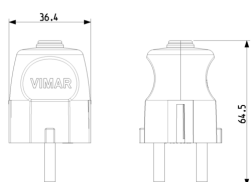

Disegni

Vista ingombri