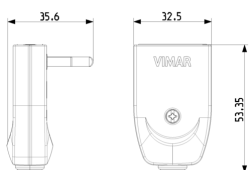

Spina SICURY 2P+T 10 A 250 V~, spinotti orientabili in linea o a squadra, standard italiano tipo S11-SPB11, uscita cavo assiale, bianco

Stato prodotto

3 - Prod. gestito

Q.tà minima ordine

50 NR

Video

- [Spot Installazione Volante](#)

Disegni

Vista ingombri

Vista posteriore

Vista 3D

Dati tecnici

- **Gruppo:** Dispositivi di commutazione domestici
- **Classe:** Spina con messa a terra
- **Tipologia:** Altro
- **Materiale:** Plastica
- **Qualità del materiale:** Materiale termoplastico
- **Grado di protezione (IP):** IP20
- **Direzione di innesto:** Diritto
- **Tecnica di collegamento:** Morsetto a vite
- **Colore:** Bianco
- **Numero di poli:** 2
- **Tensione nominale:** 250 V
- **Corrente nominale:** 10 A

Marchi

- 00. Marcatura CE - UE
- 01. Marchio IMQ - Italia ([download](#))
- 99. Direttiva RAEE ([download](#))

Imballi

Codice 8007352486218
Qtà 1 NR
Dim. 3,2x5,3x3,5 [cm]
Peso 22 [g]

Codice 8007352486225
Qtà 50 NR
Dim. 28,4x18,4x7,5 [cm]
Peso 1.205 [g]

Codice 8007352649224
Qtà 300 NR
Dim. 47,5x27x29 [cm]
Peso 10.120 [g]

Legal

Vimar si riserva il diritto di modificare in ogni momento e senza preavviso le caratteristiche dei prodotti riportati. L'installazione deve essere effettuata da personale qualificato con l'osservanza delle disposizioni regolanti l'installazione del materiale elettrico in vigore nel paese dove i prodotti sono installati. Per le condizioni di utilizzo delle informazioni presenti sulla scheda prodotto vedere [Condizioni di utilizzo](#).