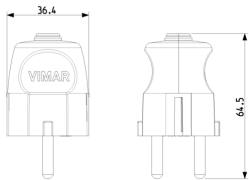

Stato prodotto

3 - Prod. gestito

Q.tà minima ordine

50 NR

Video

- [Spot Installazione Volante](#)

Disegni

Vista ingombri

Vista posteriore

Vista 3D

Dati tecnici

- **Gruppo:** Dispositivi di commutazione domestici
- **Classe:** Spina con messa a terra
- **Materiale:** Plastica
- **Qualità del materiale:** Materiale termoplastico
- **Grado di protezione (IP):** IP20
- **Direzione di innesto:** Diritto
- **Tecnica di collegamento:** Morsetto a vite
- **Colore:** Nero
- **Numero di poli:** 2
- **Tensione nominale:** 250 V
- **Corrente nominale:** 16 A

Codice 8011621022045
Qtà 50 NR
Dim. 28,4x18,4x9,5 [cm]
Peso 1.590 [g]

Legal

Vimar si riserva il diritto di modificare in ogni momento e senza preavviso le caratteristiche dei prodotti riportati. L'installazione deve essere effettuata da personale qualificato con l'osservanza delle disposizioni regolanti l'installazione del materiale elettrico in vigore nel paese dove i prodotti sono installati. Per le condizioni di utilizzo delle informazioni presenti sulla scheda prodotto vedere [Condizioni di utilizzo](#).